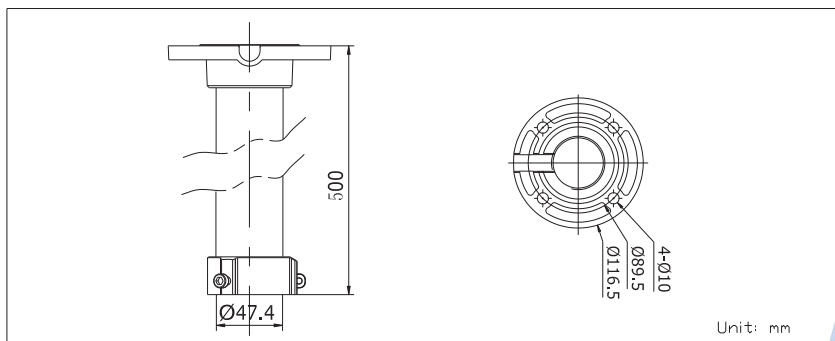

## **ALL-CAM2398-Ceiling-50cm**

### **Dimension**

**Art. Nr. 123687**