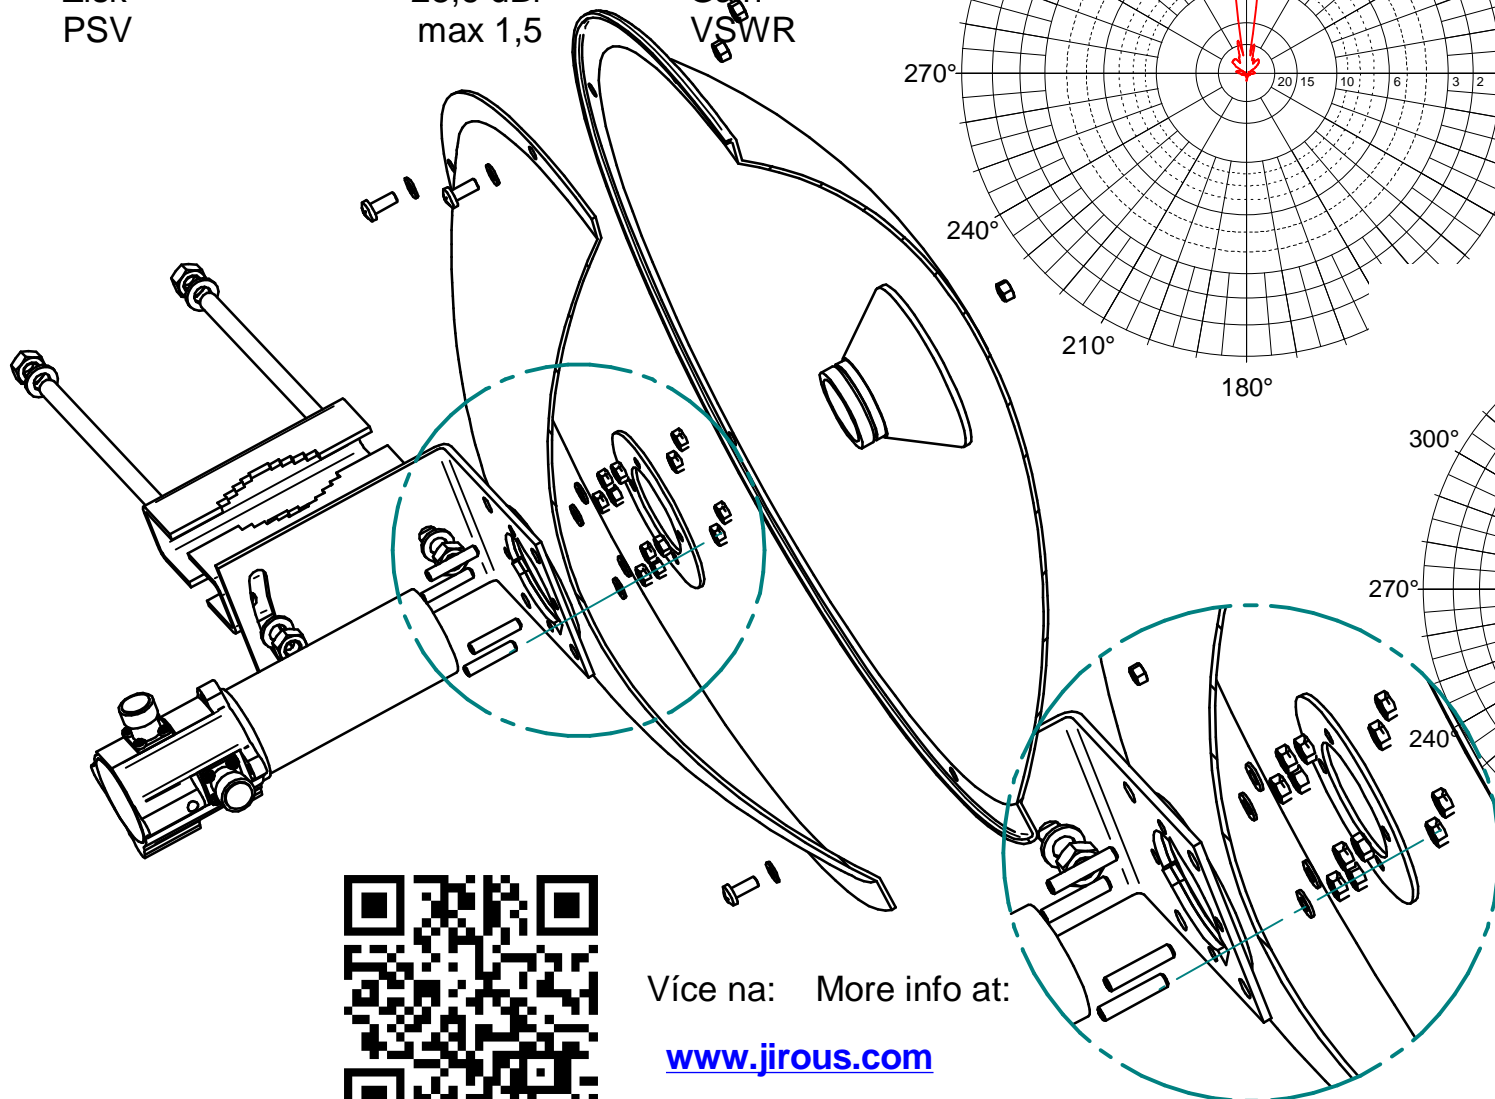

JRC-24 MIMO

Kmitočtové pásmo
Zisk
PSV

5,45 - 5,9 GHz
23,6 dBi
max 1,5

Frequency range
Gain
VSWR

Více na: More info at:

www.jirous.com