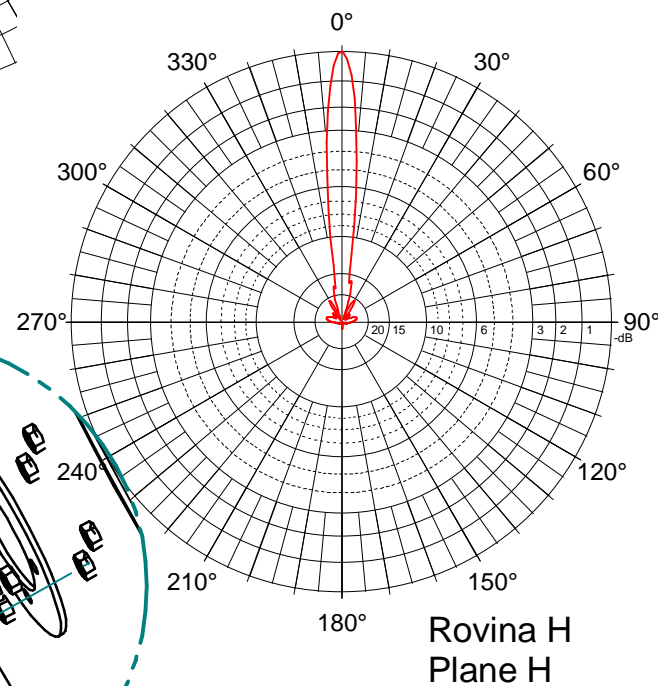

JRC-24 MIMO

Kmitočtové pásmo
Zisk
PSV

5,45 - 5,9 GHz
23,6 dBi
max 1,5

Frequency range
Gain
VSWR

Více na: More info at:

www.jirous.com