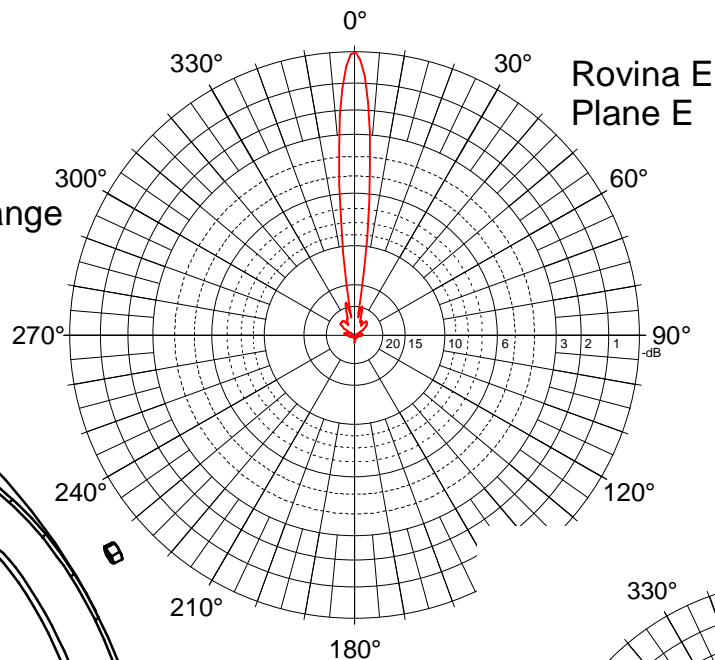

JRC-24 MIMO

Kmitočtové pásmo
Zisk
PSV

5,45 - 5,9 GHz
23,6 dBi
max 1,5

Frequency range
Gain
VSWR

Více na: More info at:

www.jirous.com